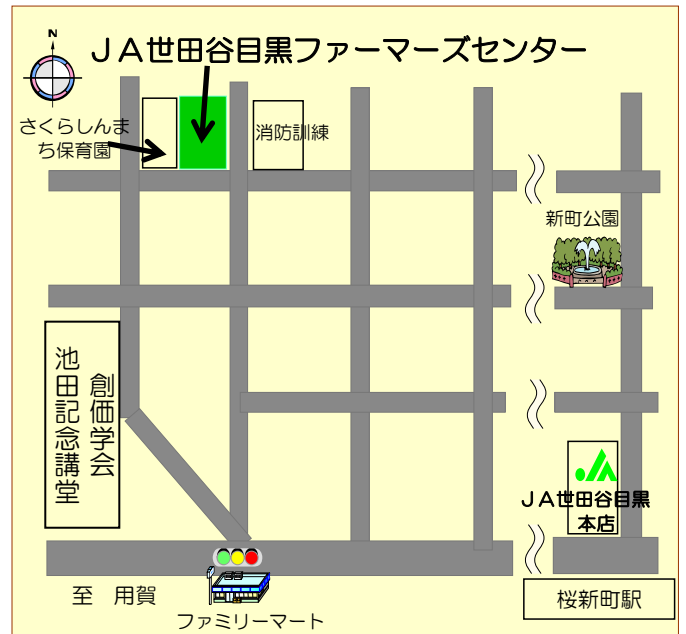

地元農家 世田谷・目黒産！

JA世田谷目黒

苗市

開催日

野菜苗の販売をいたしますが数に限りがございます
品切れの際は予めご了承下さい

(昨年の様子)

平成26年5月2日(金)

午前9時～午後2時

1日限定販売！！

開催場所

世田谷目黒農業協同組合
ファーマーズセンター

駐車場はございませんので
お近くの有料Pをご利用下さい

イベントのお問い合わせ先

TEL03-3428-5211 Fセンター指導経済部

住所：世田谷区桜新町2-29-1

営業時間：9:00A.M～3:00P.M