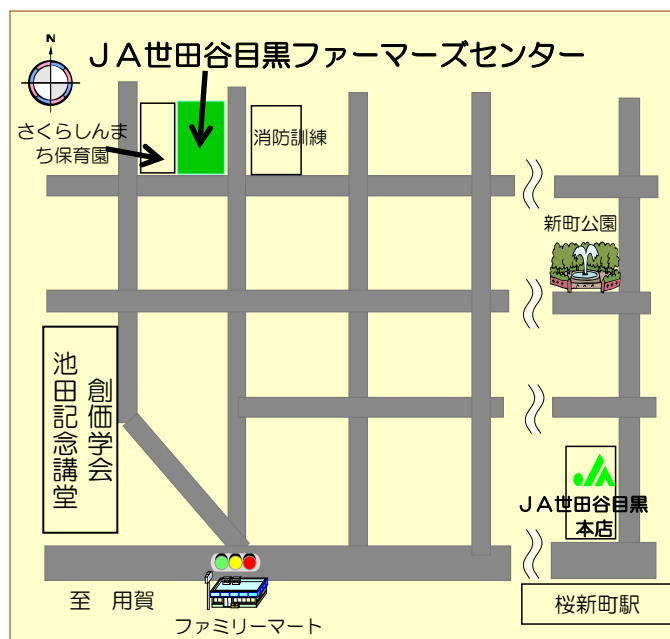

地元 世田谷・目黒産！

秋野菜・花の販売

秋即売市

開催日・時間

10月29日(火) 午前9時00分から
正午まで

開催場所

JA世田谷目黒
ファーマーズセンター

主催：JA世田谷目黒農業生産部

駐車場はございませんので
お近くの有料Pをご利用下さい

イベントのお問い合わせ先

JA世田谷目黒 指導経済部

住所：世田谷区桜新町2-29-1

電話番号：03-3428-5211

営業時間：9:00~15:00

休業日：土曜日、日曜日、祝日、年末年始