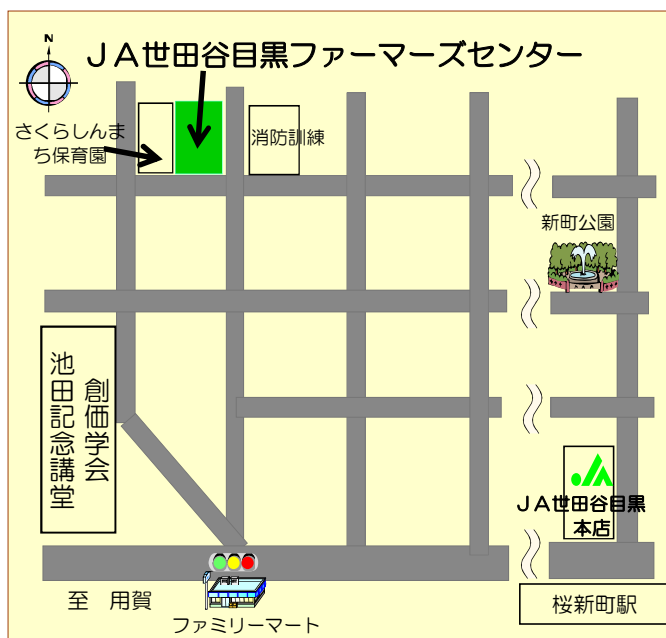

正午まで

開催場所

JA世田谷目黒  
ファーマーズセンター

主催：JA世田谷目黒農業生産部

駐車場はございませんので  
お近くの有料Pをご利用下さい

イベントのお問い合わせ先

JA世田谷目黒 指導経済部

住所：世田谷区桜新町2-29-1