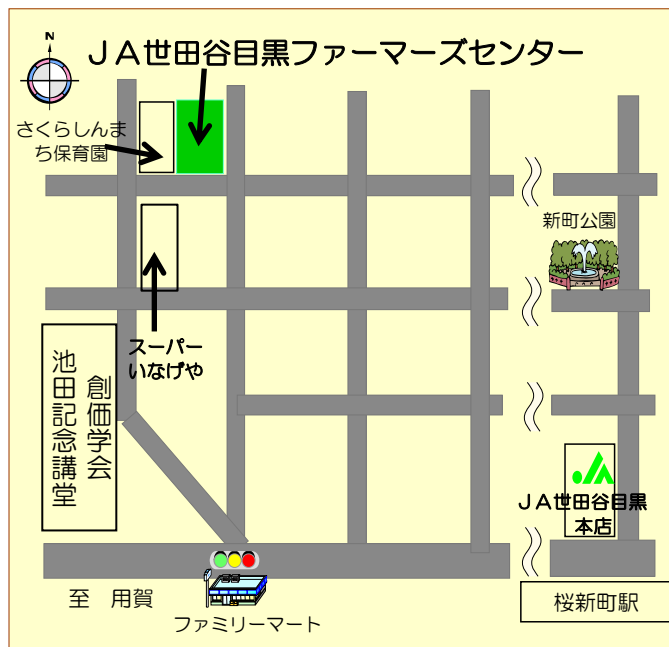

地元 世田谷区・目黒区産！

野菜・花

夏即売市

開催日・時間 6月・7月毎週火曜日！！

- ・6月 7日(火) ・6月14日(火) 各日とも
- ・6月21日(火) ・6月28日(火) 午前9時00分～正午
- ・7月 5日(火) ・7月12日(火)
- ・7月19日(火) ・7月26日(火) 計8回

開催場所
JA世田谷目黒
ファーマーズセンター

主催：JA世田谷目黒農業生産部

駐車場はございませんので
お近くの有料Pをご利用下さい

イベントのお問い合わせ先
 JA世田谷目黒 営農経済部
 住所：世田谷区桜新町2-29-1
 電話番号：03-3428-5211
 営業時間：9:00～16:00
 休業日：土曜日、日曜日、祝日、年末年始