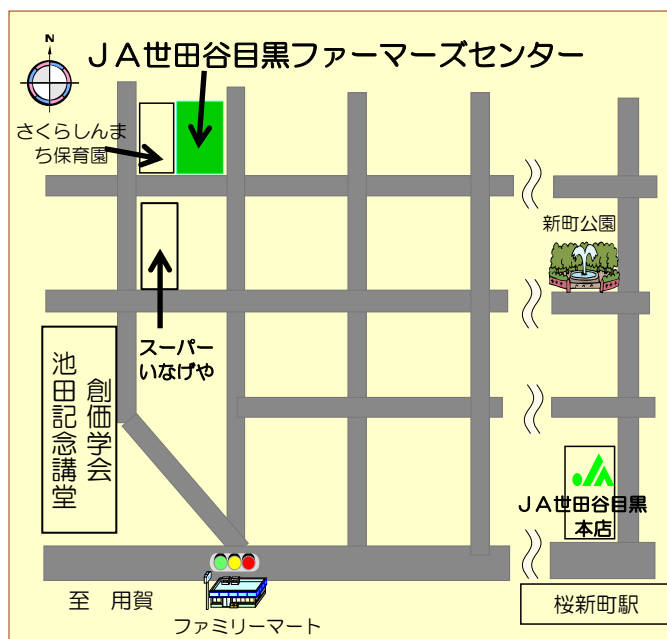

# 秋・冬即売市

開催日・時間

11月 8日(火)

11月 15日(火)

11月 23日(水)

11月 29日(火)

各日とも  
午前9時00分から  
正午まで

開催場所

JA世田谷目黒  
ファーマーズセンター

主催：JA世田谷目黒農業生産部

駐車場はございませんので  
お近くの有料Pをご利用下さい

イベントのお問い合わせ先

JA世田谷目黒 営農経済部

住所：世田谷区桜新町2-29-1

電話番号：03-3428-5211

営業時間：9:00～16:00